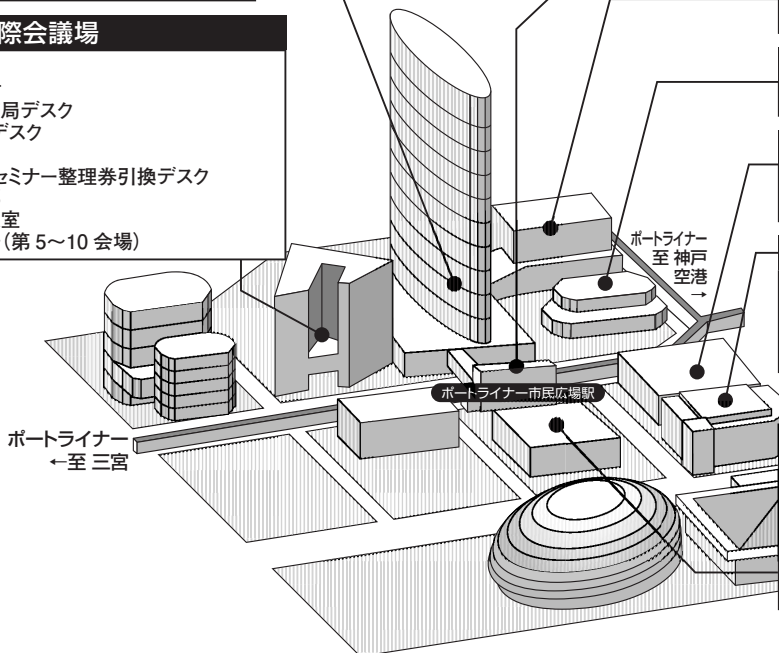

交通および会場のご案内

交通案内

神戸ポートピアホテル (本館)

- クローク
- 第1受付
- 講演会場 (第1~第4会場)
- Jazz & Art会場

神戸国際会議場

- クローク
- 第2受付
- 学会事務局デスク
- トラベルデスク
- Art会場
- バイテクセミナー・整理券引換デスク
- 年会本部
- 親子休憩室
- 講演会場 (第5~10会場)

神戸ポートピアホテル (南館)

- 理事会企画フォーラム会場、ポスター会場1

ポートピアホール

- 最終日イベント会場 ※最終日12/6(金)のみ

神戸国際展示場1号館

- クローク
- ポスター会場 2~3

神戸国際展示場2号館

- 講演会場 (第11~14会場)
- 展示会場1
- 軽食・ドリンク販売コーナー
- Jazz & Art会場

神戸国際展示場3号館

- 展示会場2
- インターネットコーナー
- 軽食・ドリンク販売コーナー
- NBRP・BioDB展示会場
- 親子休憩室
- Art会場

神戸ポートピアホテル(南館)・ポートピアホール

高校生研究発表
(12/5(木))

無線 LAN 利用可能エリア

- 全ての講演会場内
- ポスター会場内

※場所によっては電波が微弱なところもあります。
 ※講演中のインターネットご利用はご遠慮ください。
 ※個人のモバイルWi-Fiルーターを使用されると、電波の干渉が発生し、インターネットの接続が難しくなります。講演会場、ポスター会場、展示会場内ではモバイルWi-Fiルーターのスイッチを切ってください。

学会と Jazz / Art との融合

次のマークがある場所ではJazz演奏、Art展示が行われます。

Jazz演奏 Art展示

※ポスターパネル配置図は30~33頁をご参照ください。

神戸ポートピアホテル(本館)

無線 LAN 利用可能エリア

- 全ての講演会場内
- ポスター会場内

※場所によっては電波が微弱なところもあります。
 ※講演中のインターネットご利用はご遠慮ください。
 ※個人のモバイルWi-Fiルーターを使用されると、電波の干渉が発生し、インターネットの接続が難しくなります。講演会場、ポスター会場、展示会場内ではモバイルWi-Fiルーターのスイッチを切ってください。