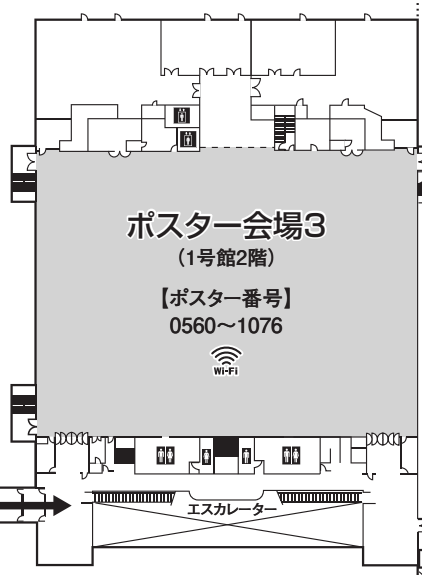

学会と Jazz / Art との融合

次のマークがある場所ではJazz演奏、Art展示が行われます。

Jazz演奏

Art展示

神戸国際会議場

無線 LAN 利用可能エリア

- 全ての講演会場内
- ポスター会場内

※場所によっては電波が微弱なところもあります。
 ※講演中のインターネットご利用はご遠慮ください。
 ※個人のモバイルWi-Fiルーターを使用されると、電波の干渉が発生し、インターネットの接続が難しくなります。講演会場、ポスター会場、展示会場内ではモバイルWi-Fiルーターのスイッチを切ってください。

学会と Jazz / Art との融合

次のマークがある場所ではJazz演奏、Art展示が行われます。

Jazz演奏

Art展示

バイテクセミナー 整理券引換デスク

※キャリアバス委員会企画についても、上記デスクで「参加整理券」を発券します。

神戸国際展示場(1号館・2号館)

1号館

2号館

3F
2号館のみ

2F

1F

ポータルライナー
市民広場より

無線 LAN 利用可能エリア

● 全ての講演会場内
● ポスター会場内

※場所によっては電波が微弱なところもあります。
※講演中のインターネットご利用はご遠慮ください。
※個人のモバイルWi-Fiルーターを使用されると、電波の干渉が発生し、インターネットの接続が難しくなります。講演会場、ポスター会場、展示会場内ではモバイルWi-Fiルーターのスイッチを切ってください。