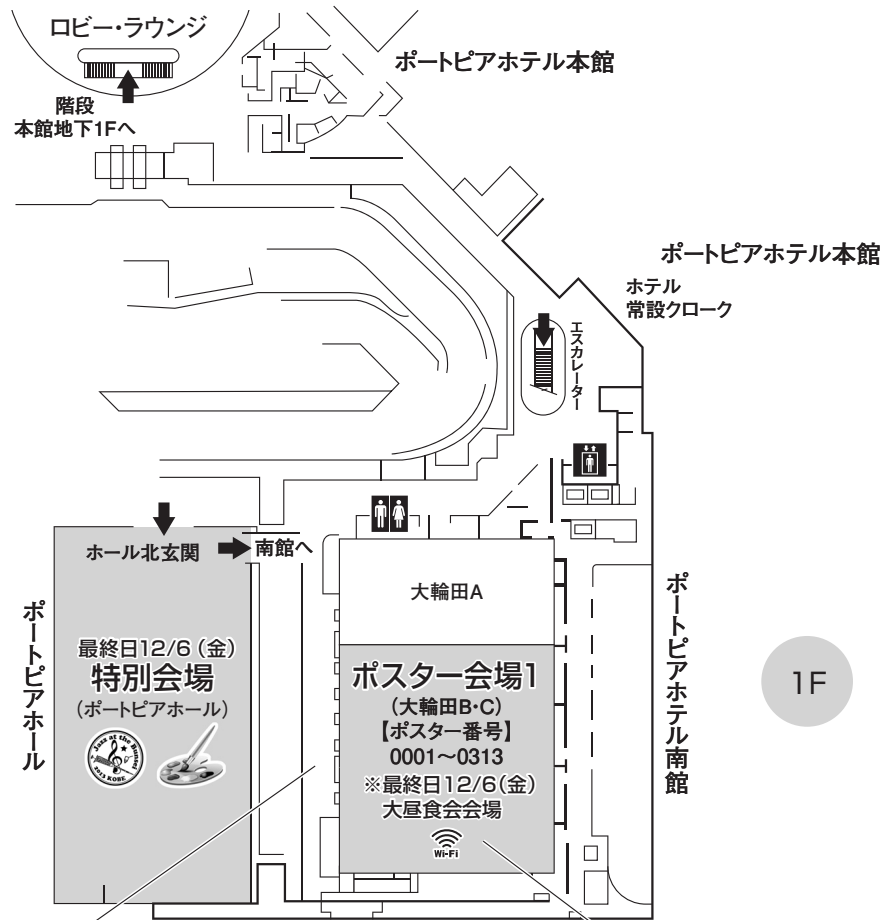

交通および会場のご案内

交通案内

神戸ポートピアホテル (本館)

- クローク
- 第1受付
- 講演会場 (第1~第4会場)
- Jazz & Art会場

神戸国際会議場

- クローク
- 第2受付
- 学会事務局デスク
- トラベルデスク
- Art会場
- バイテクセミナー・整理券引換デスク
- 年会本部
- 親子休憩室
- 講演会場 (第5~10会場)

神戸ポートピアホテル (南館)

- 理事会企画フォーラム会場、ポスター会場1

ポートピアホール

- 最終日イベント会場 ※最終日12/6(金)のみ

神戸国際展示場1号館

- クローク
- ポスター会場 2~3

神戸国際展示場2号館

- 講演会場 (第11~14会場)
- 展示会場1
- 軽食・ドリンク販売コーナー
- Jazz & Art会場

神戸国際展示場3号館

- 展示会場2
- インターネットコーナー
- 軽食・ドリンク販売コーナー
- NBRP・BioDB展示会場
- 親子休憩室
- Art会場

神戸ポートピアホテル(南館)・ポートピアホール

高校生研究発表
(12/5(木))

無線 LAN 利用可能エリア

- 全ての講演会場内
- ポスター会場内

※場所によっては電波が微弱なところもあります。
 ※講演中のインターネットご利用はご遠慮ください。
 ※個人のモバイルWi-Fiルーターを使用されると、電波の干渉が発生し、インターネットの接続が難しくなります。講演会場、ポスター会場、展示会場内ではモバイルWi-Fiルーターのスイッチを切ってください。

学会と Jazz / Art との融合

次のマークがある場所ではJazz演奏、Art展示が行われます。

Jazz演奏 Art展示

※ポスターパネル配置図は30~33頁をご参照ください。

神戸ポートピアホテル(本館)

無線 LAN 利用可能エリア

- 全ての講演会場内
- ポスター会場内

※場所によっては電波が微弱なところもあります。
 ※講演中のインターネットご利用はご遠慮ください。
 ※個人のモバイルWi-Fiルーターを使用されると、電波の干渉が発生し、インターネットの接続が難しくなります。講演会場、ポスター会場、展示会場内ではモバイルWi-Fiルーターのスイッチを切ってください。