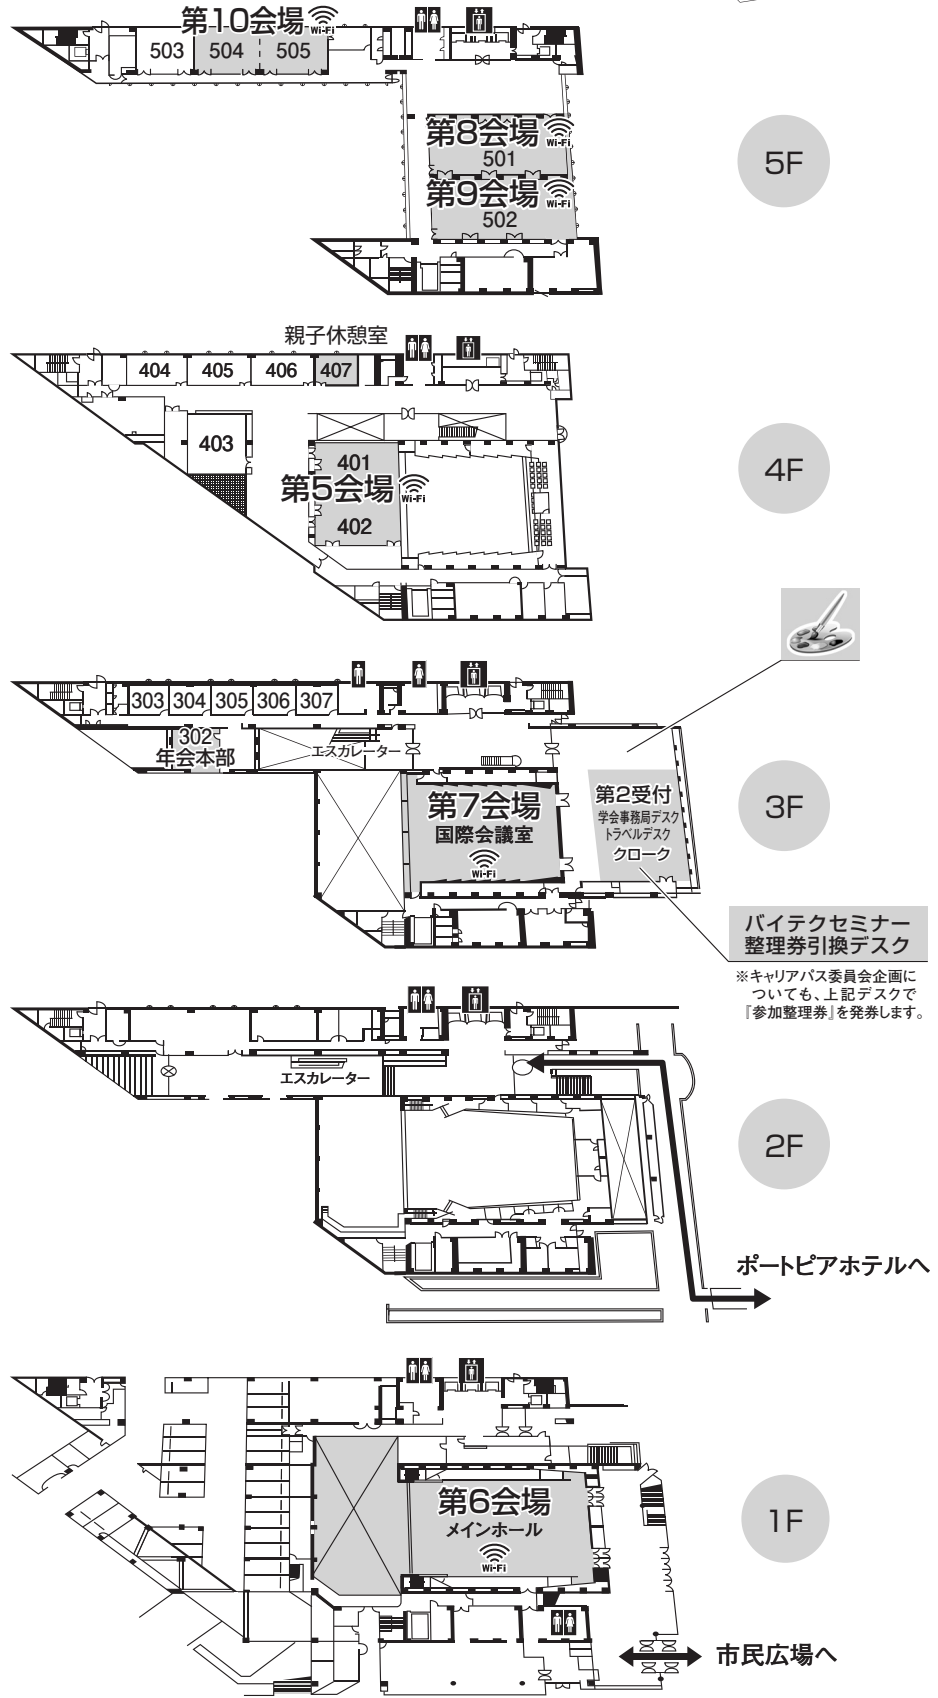

学会と Jazz / Art との融合

次のマークがある場所ではJazz演奏、Art展示が行われます。

Jazz演奏 Art展示

※ポスターパネル配置図は30~33頁をご参照ください。

神戸ポートピアホテル(本館)

無線 LAN 利用可能エリア

- 全ての講演会場内
- ポスター会場内

※場所によっては電波が微弱なところもあります。
 ※講演中のインターネットご利用はご遠慮ください。
 ※個人のモバイルWi-Fiルーターを使用されると、電波の干渉が発生し、インターネットの接続が難しくなります。講演会場、ポスター会場、展示会場内ではモバイルWi-Fiルーターのスイッチを切ってください。

学会と Jazz / Art との融合

次のマークがある場所ではJazz演奏、Art展示が行われます。

Jazz演奏

Art展示

神戸国際会議場

無線 LAN 利用可能エリア

- 全ての講演会場内
- ポスター会場内

※場所によっては電波が微弱なところもあります。
 ※講演中のインターネットご利用はご遠慮ください。
 ※個人のモバイルWi-Fiルーターを使用されると、電波の干渉が発生し、インターネットの接続が難しくなります。講演会場、ポスター会場、展示会場内ではモバイルWi-Fiルーターのスイッチを切ってください。

学会と Jazz / Art との融合

次のマークがある場所ではJazz演奏、Art展示が行われます。

Jazz演奏

Art展示

バイテクセミナー 整理券引換デスク

※キャリアバス委員会企画についても、上記デスクで「参加整理券」を発券します。

神戸国際展示場(1号館・2号館)

1号館

2号館

3F
2号館のみ

2F

1F

ポータルライナー
市民広場より

無線 LAN 利用可能エリア

● 全ての講演会場内
● ポスター会場内

※場所によっては電波が微弱なところもあります。
※講演中のインターネットご利用はご遠慮ください。
※個人のモバイルWi-Fiルーターを使用されると、電波の干渉が発生し、インターネットの接続が難しくなります。講演会場、ポスター会場、展示会場内ではモバイルWi-Fiルーターのスイッチを切ってください。