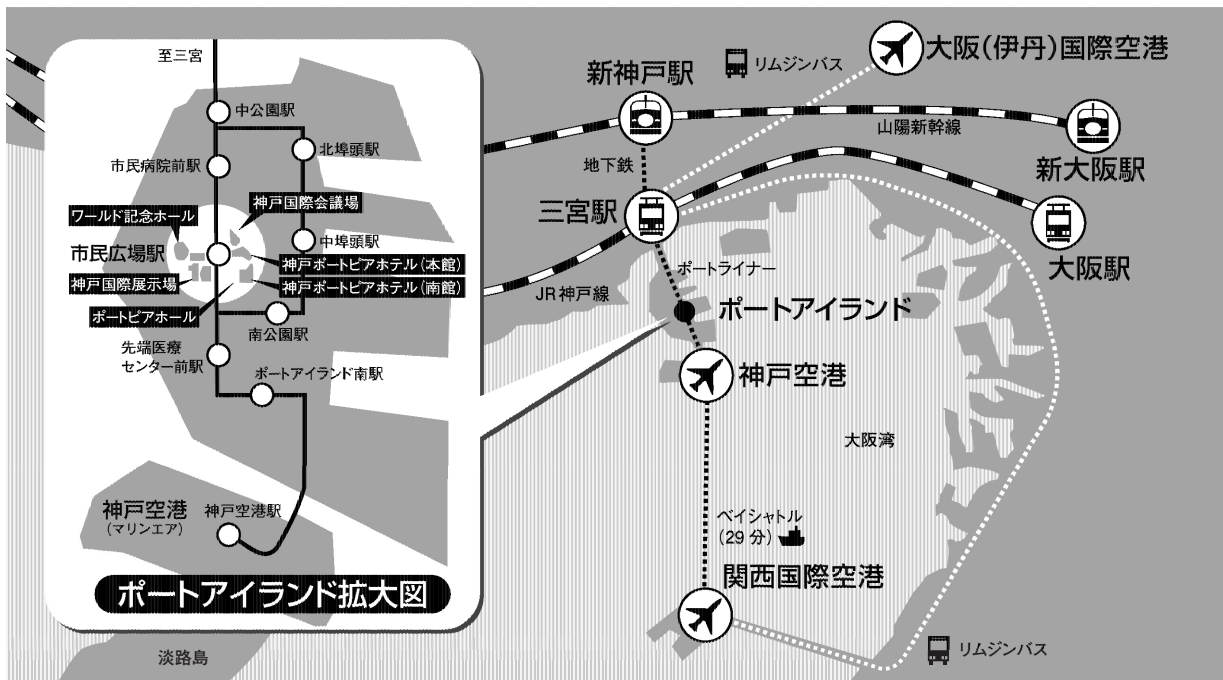

交通および会場のご案内

交通案内

神戸ポートピアホテル (本館)

- クローク
- 第1受付
- 講演会場 (第1~第4会場)
- Jazz & Art会場

神戸国際会議場

- クローク
- 第2受付
- 学会事務局デスク
- トラベルデスク
- Art会場
- バイテクセミナー・整理券引換デスク
- 年会本部
- 親子休憩室
- 講演会場 (第5~10会場)

神戸ポートピアホテル (南館)

- 理事会企画フォーラム会場、ポスター会場1

ポートピアホール

- 最終日イベント会場 ※最終日12/6(金)のみ

神戸国際展示場1号館

- クローク
- ポスター会場 2~3

神戸国際展示場2号館

- 講演会場 (第11~14会場)
- 展示会場1
- 軽食・ドリンク販売コーナー
- Jazz & Art会場

神戸国際展示場3号館

- 展示会場2
- インターネットコーナー
- 軽食・ドリンク販売コーナー
- NBRP・BioDB展示会場
- 親子休憩室
- Art会場

神戸ポートピアホテル(南館)・ポートピアホール

高校生研究発表
(12/5(木))

無線 LAN 利用可能エリア

- 全ての講演会場内
- ポスター会場内

※場所によっては電波が微弱なところもあります。
 ※講演中のインターネットご利用はご遠慮ください。
 ※個人のモバイルWi-Fiルーターを使用されると、電波の干渉が発生し、インターネットの接続が難しくなります。講演会場、ポスター会場、展示会場内ではモバイルWi-Fiルーターのスイッチを切ってください。

学会と Jazz / Art との融合

次のマークがある場所ではJazz演奏、Art展示が行われます。

Jazz演奏 Art展示

※ポスターパネル配置図は30~33頁をご参照ください。

神戸ポートピアホテル(本館)

無線 LAN 利用可能エリア

- 全ての講演会場内
- ポスター会場内

※場所によっては電波が微弱なところもあります。
 ※講演中のインターネットご利用はご遠慮ください。
 ※個人のモバイルWi-Fiルーターを使用されると、電波の干渉が発生し、インターネットの接続が難しくなります。講演会場、ポスター会場、展示会場内ではモバイルWi-Fiルーターのスイッチを切ってください。