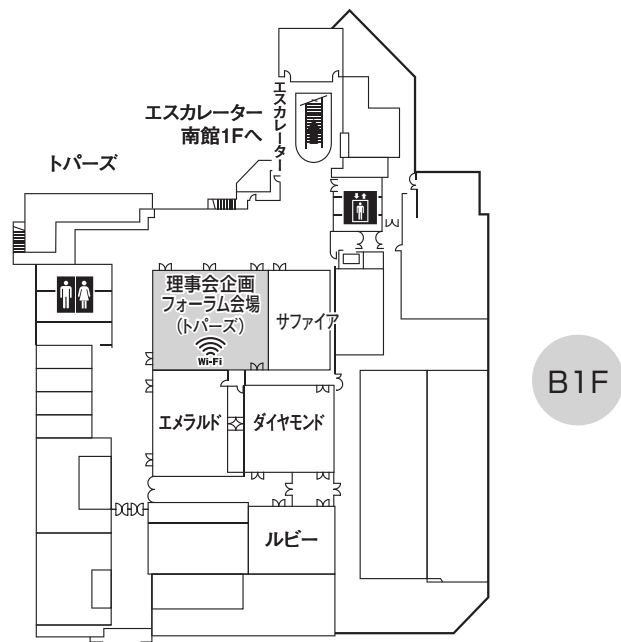

交通および会場のご案内

交通案内

神戸ポートピアホテル (本館)

- クローク
- 第1受付
- 講演会場 (第1~第4会場)
- Jazz & Art会場

神戸国際会議場

- クローク
- 第2受付
- 学会事務局デスク
- トラベルデスク
- Art会場
- バイテクセミナー・整理券引換デスク
- 年会本部
- 親子休憩室
- 講演会場 (第5~10会場)

神戸ポートピアホテル (南館)

- 理事会企画フォーラム会場、ポスター会場1

ポートピアホール

- 最終日イベント会場 ※最終日12/6(金)のみ

神戸国際展示場1号館

- クローク
- ポスター会場 2~3

神戸国際展示場2号館

- 講演会場 (第11~14会場)
- 展示会場1
- 軽食・ドリンク販売コーナー
- Jazz & Art会場

神戸国際展示場3号館

- 展示会場2
- インターネットコーナー
- 軽食・ドリンク販売コーナー
- NBRP・BioDB展示会場
- 親子休憩室
- Art会場

神戸ポートピアホテル(南館)・ポートピアホール

高校生研究発表
(12/5(木))

無線 LAN 利用可能エリア

- 全ての講演会場内
- ポスター会場内

※場所によっては電波が微弱なところもあります。
 ※講演中のインターネットご利用はご遠慮ください。
 ※個人のモバイルWi-Fiルーターを使用されると、電波の干渉が発生し、インターネットの接続が難しくなります。講演会場、ポスター会場、展示会場内ではモバイルWi-Fiルーターのスイッチを切ってください。

学会と Jazz / Art との融合

次のマークがある場所ではJazz演奏、Art展示が行われます。

Jazz演奏 Art展示

※ポスターパネル配置図は30~33頁をご参照ください。

神戸ポートピアホテル(本館)

無線 LAN 利用可能エリア

- 全ての講演会場内
- ポスター会場内

※場所によっては電波が微弱なところもあります。
 ※講演中のインターネットご利用はご遠慮ください。
 ※個人のモバイルWi-Fiルーターを使用されると、電波の干渉が発生し、インターネットの接続が難しくなります。講演会場、ポスター会場、展示会場内ではモバイルWi-Fiルーターのスイッチを切ってください。