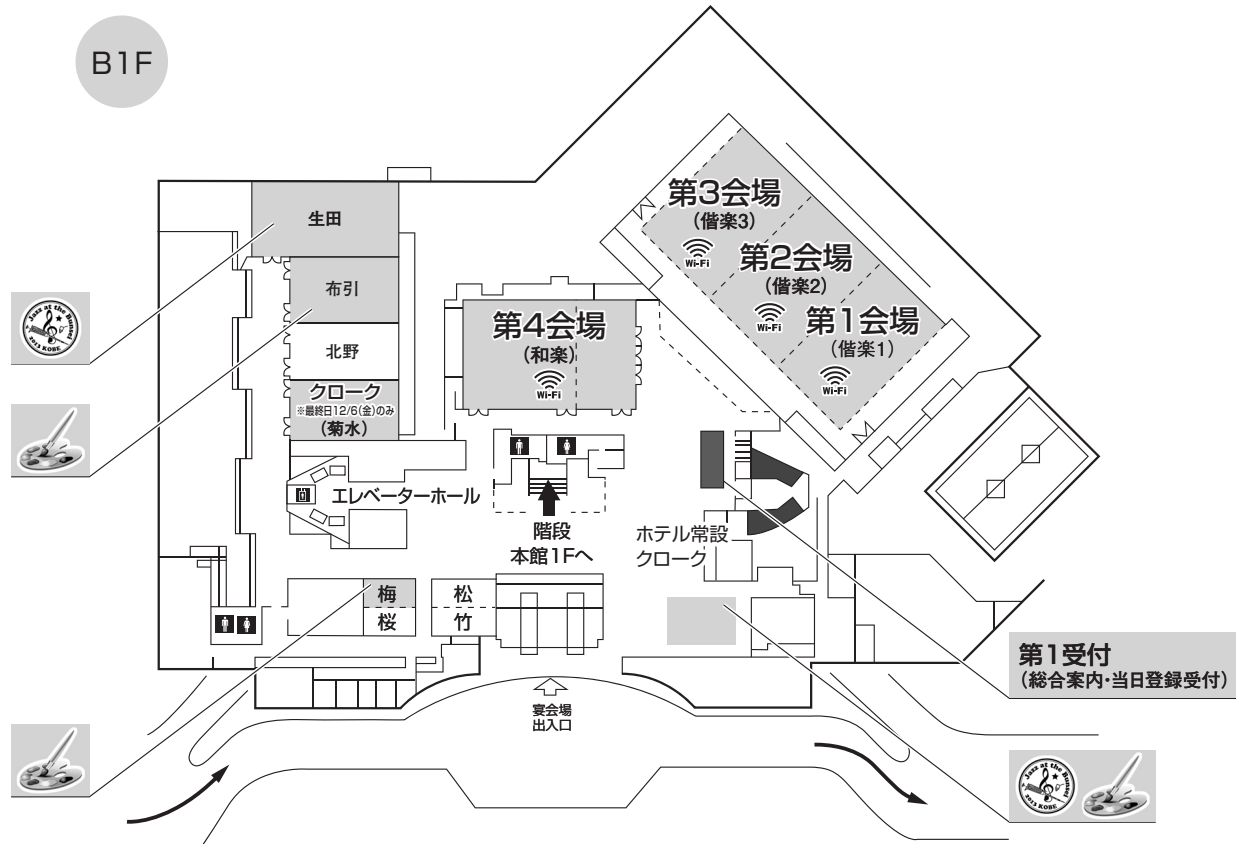

神戸ポートピアホテル(南館)・ポートピアホール

高校生研究発表
(12/5(木))

無線 LAN 利用可能エリア

- 全ての講演会場内
- ポスター会場内

※場所によっては電波が微弱なところもあります。
 ※講演中のインターネットご利用はご遠慮ください。
 ※個人のモバイルWi-Fiルーターを使用されると、電波の干渉が発生し、インターネットの接続が難しくなります。講演会場、ポスター会場、展示会場内ではモバイルWi-Fiルーターのスイッチを切ってください。

学会と Jazz / Art との融合

次のマークがある場所ではJazz演奏、Art展示が行われます。

Jazz演奏 Art展示

※ポスターパネル配置図は30~33頁をご参照ください。

神戸ポートピアホテル(本館)

無線 LAN 利用可能エリア

- 全ての講演会場内
- ポスター会場内

※場所によっては電波が微弱なところもあります。
 ※講演中のインターネットご利用はご遠慮ください。
 ※個人のモバイルWi-Fiルーターを使用されると、電波の干渉が発生し、インターネットの接続が難しくなります。講演会場、ポスター会場、展示会場内ではモバイルWi-Fiルーターのスイッチを切ってください。

学会と Jazz / Art との融合

次のマークがある場所ではJazz演奏、Art展示が行われます。

Jazz演奏

Art展示

神戸国際会議場

無線 LAN 利用可能エリア

- 全ての講演会場内
- ポスター会場内

※場所によっては電波が微弱なところもあります。
 ※講演中のインターネットご利用はご遠慮ください。
 ※個人のモバイルWi-Fiルーターを使用されると、電波の干渉が発生し、インターネットの接続が難しくなります。講演会場、ポスター会場、展示会場内ではモバイルWi-Fiルーターのスイッチを切ってください。

学会と Jazz / Art との融合

次のマークがある場所ではJazz演奏、Art展示が行われます。

Jazz演奏

Art展示

バイテクセミナー 整理券引換デスク

※キャリアバス委員会企画についても、上記デスクで「参加整理券」を発券します。

神戸国際展示場(1号館・2号館)

1号館